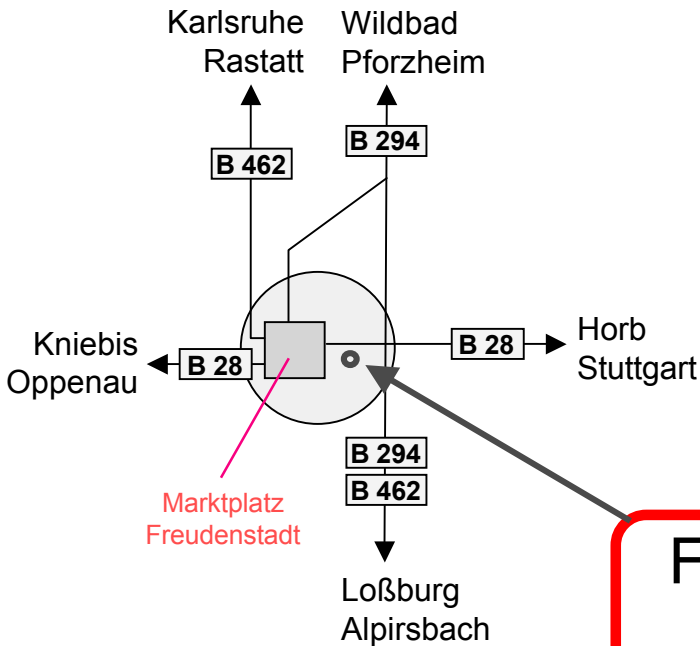

Wegbeschreibung zur Falken-Realschule in Freudenstadt

Aus Richtung Stuttgart kommend:
Stuttgarter Straße in Richtung Stadtmitte (Marktplatz) fahren, nach der Shell-tankstelle (linke Seite) in die Schwanenstraße nach links einbiegen und dann in die zweite Querstraße nach rechts (Turnhallestraße). Nach ca. 300m links in den Parkplatz der Falken-Realschule einbiegen.

**Falken -Realschule
Freudenstadt**

Alle anderen Richtungen:

In Richtung Stadtmitte (Marktplatz) fahren, auf dem Marktplatz in Richtung Stuttgart. Nach ca. 500m (bei der zweiten Ampel nach dem Marktplatz) rechts in die Falkenstraße einbiegen. Immer geradeaus bis auf den Parkplatz der Falken-Realschule weiterfahren.