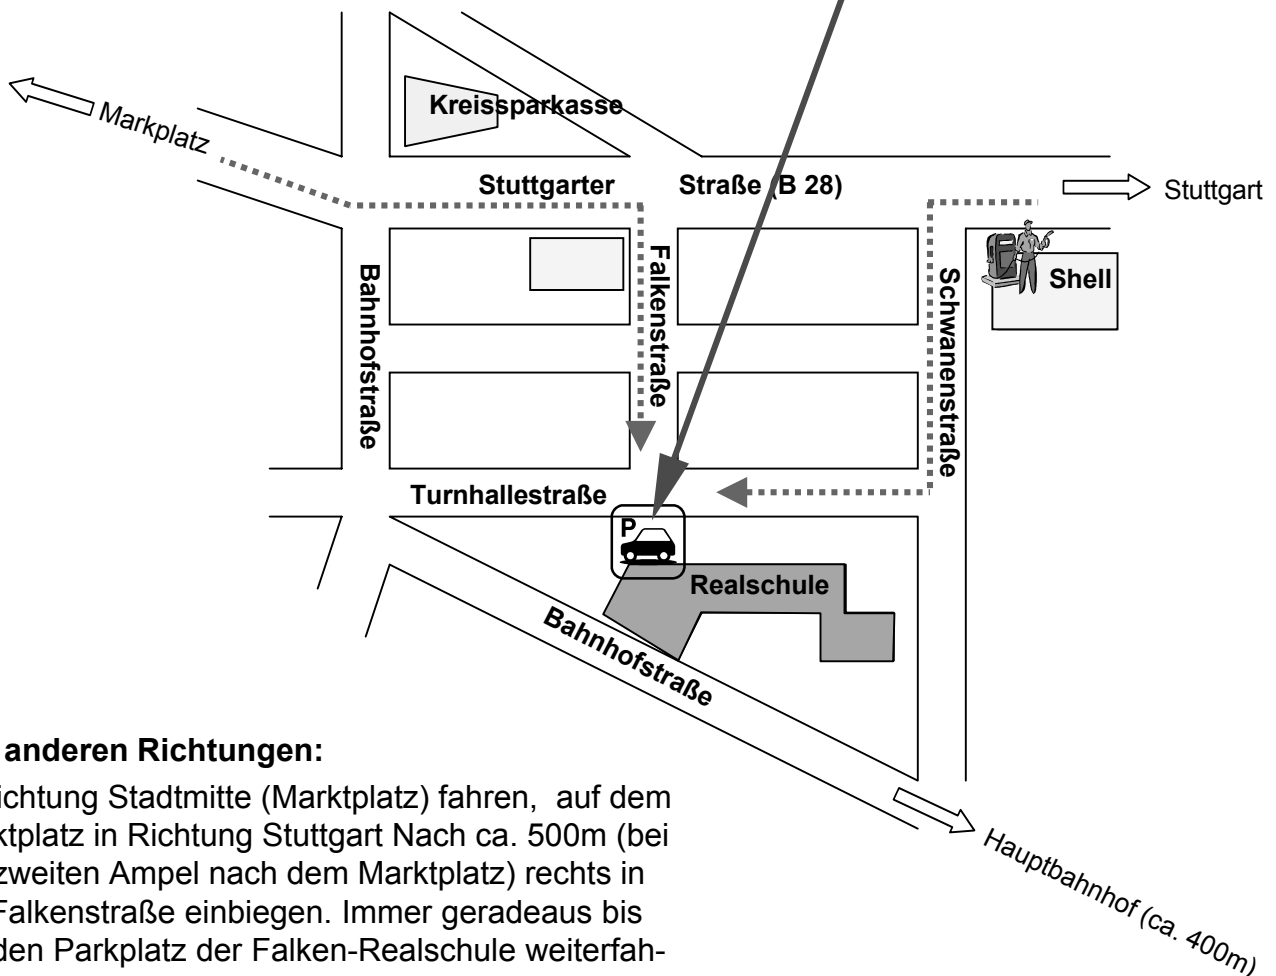

Wegbeschreibung zur Falken-Realschule in Freudenstadt

Aus Richtung Stuttgart kommend:
Stuttgarter Straße in Richtung Stadtmitte (Marktplatz) fahren, nach der Shell-tankstelle (linke Seite) in die Schwanenstraße nach links einbiegen und dann in die zweite Querstraße nach rechts (Turnhallestraße). Nach ca. 300m links in den Parkplatz der Falken-Realschule einbiegen.

**Falken -Realschule
Freudenstadt**

Alle anderen Richtungen:

In Richtung Stadtmitte (Marktplatz) fahren, auf dem Marktplatz in Richtung Stuttgart. Nach ca. 500m (bei der zweiten Ampel nach dem Marktplatz) rechts in die Falkenstraße einbiegen. Immer geradeaus bis auf den Parkplatz der Falken-Realschule weiterfahren.